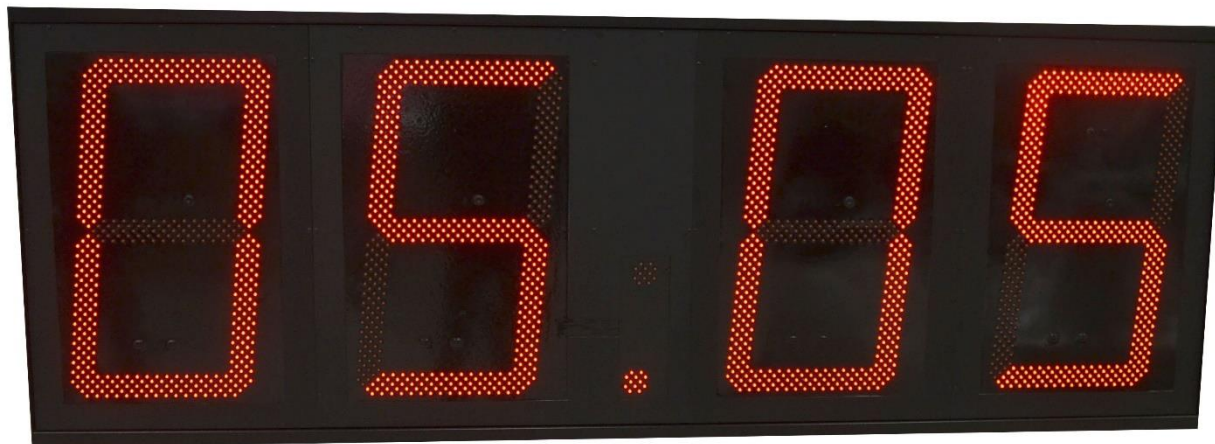

INFO CLOCK

## Orologi da Esterni con Led a vista

La gamma Q-TIME nasce grazie all'innovativo processo di resinatura con tecnologia dei led a vista. Ideale per le installazioni in ambiente esterni, questo sviluppo genera un prodotto unico nel suo genere e non necessita di installazione in box.

### FUNZIONI

- Ora-Data-Temperatura

I display della serie Q-TIME visualizzano ore e minuti alternati alla data e temperatura con la possibilità di esclusione di una o più funzioni.

- Ora legale/solare:

L'aggiornamento da ora solare a ora legale e viceversa è automatico ed inoltre programmabile.

### DATI TECNICI SERIE TIME

- Grado di Protezione IP65
- Formato dei Digit Led 7 segmenti
- Riserva di memoria: 6 mesi
- Alimentazione 230 volt AC
- Programmazione: a mezzo telecomando a radiofrequenza
- Tipi di LED disponibili: altissima luminosità con visibilità Orizzontale/Verticale (Colori Led Rosso, Ambra, Blu, Bianco)